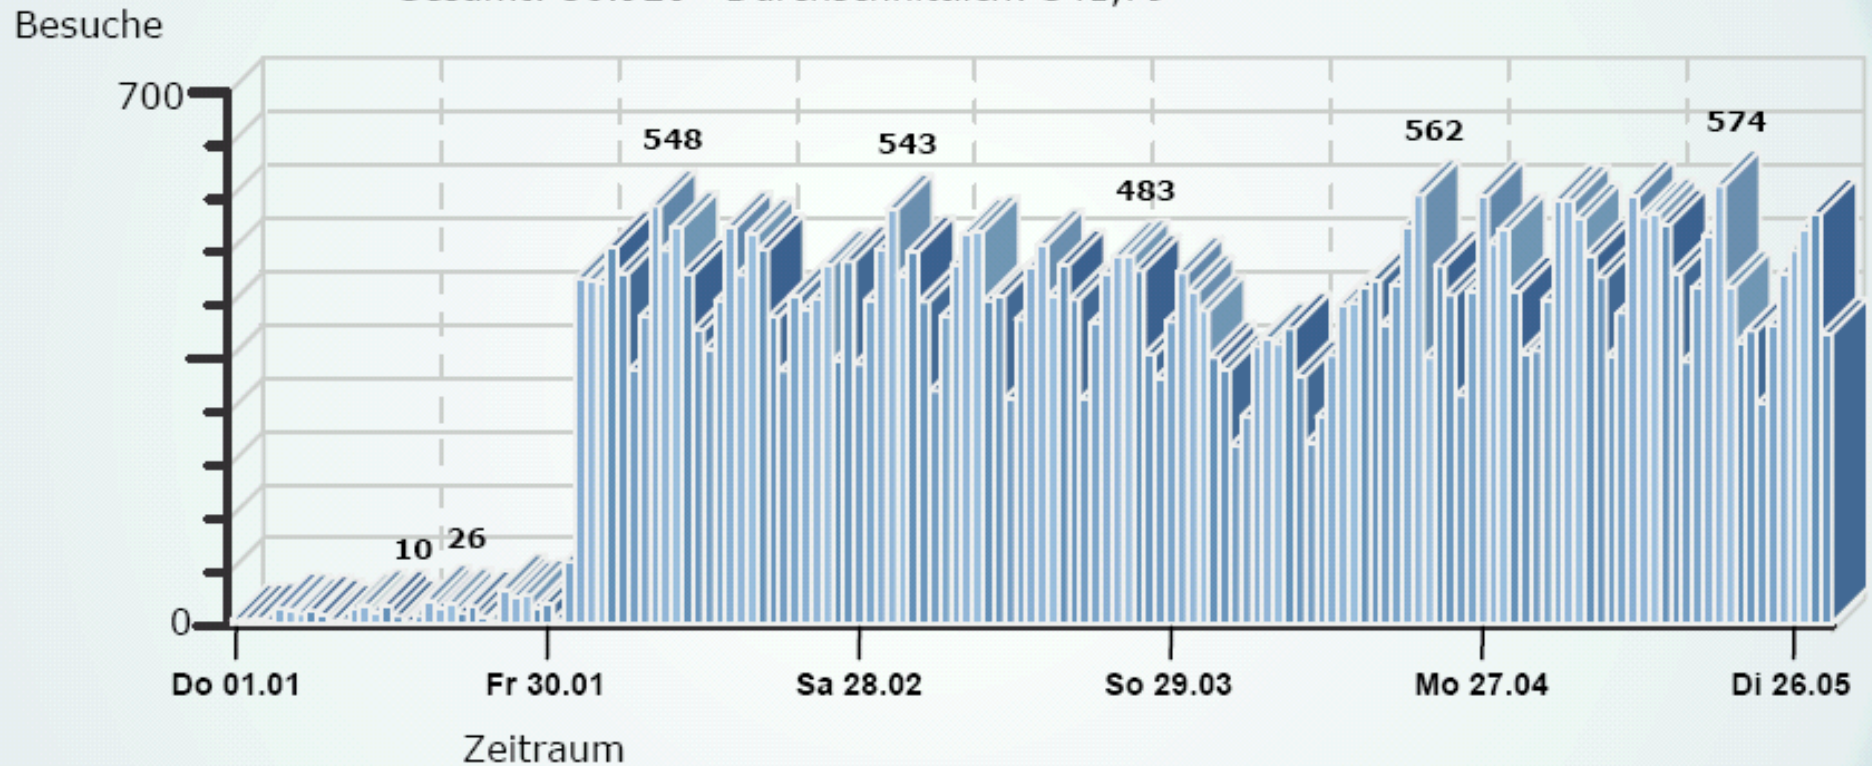

ZUGRIFFSSTATISTIK

Besuche

Gesamt: 50.926 Durchschnittlich: 341,79

ZUGRIFFSSTATISTIK

Besuche

Gesamt: 50.926 Durchschnittlich: 10.185,20

Besuche

20.000